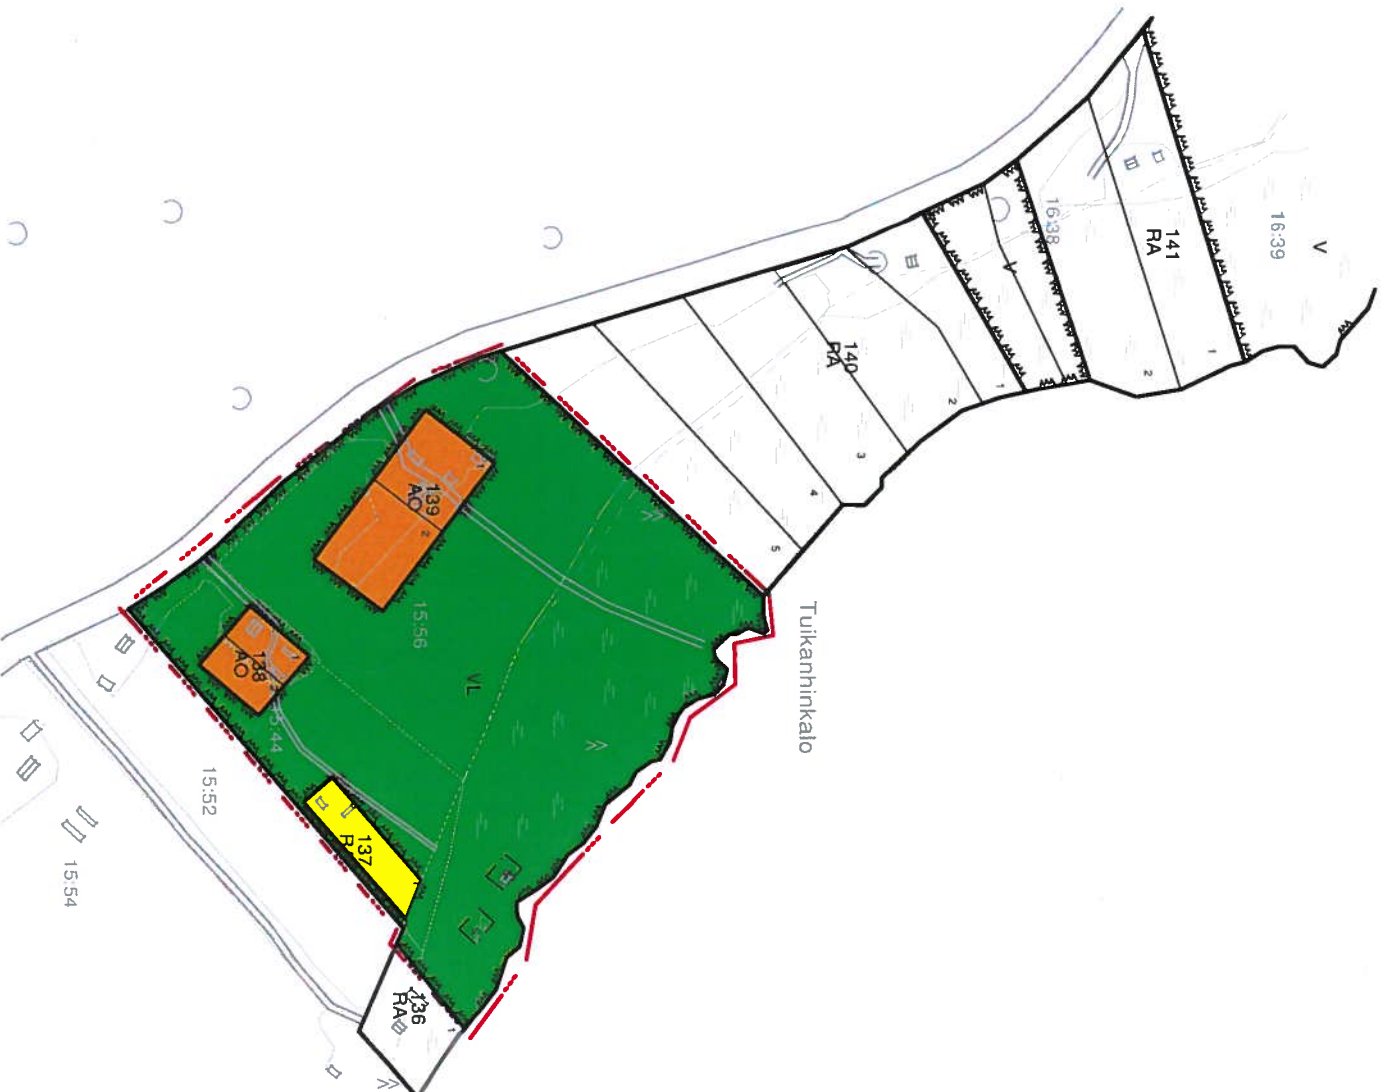

LESTIJÄRVEN RANTA-ASEMAKAAVA

RANTA-ASEMAKAAVA, JOKA KOSKEE LESTIJÄRVEN
RANTA-ASEMAKAAVAN KORTTELEITA 137 - 139 SEKÄ
LÄHIVIRKISTYSALUETTA.

MITTAKAAVA 1 : 5000

KAAVAMERKINNÄT JA -MÄÄRÄYKSET ERI TULOSTEELLA

OULU 1.6.2011

Jukka Kurtila