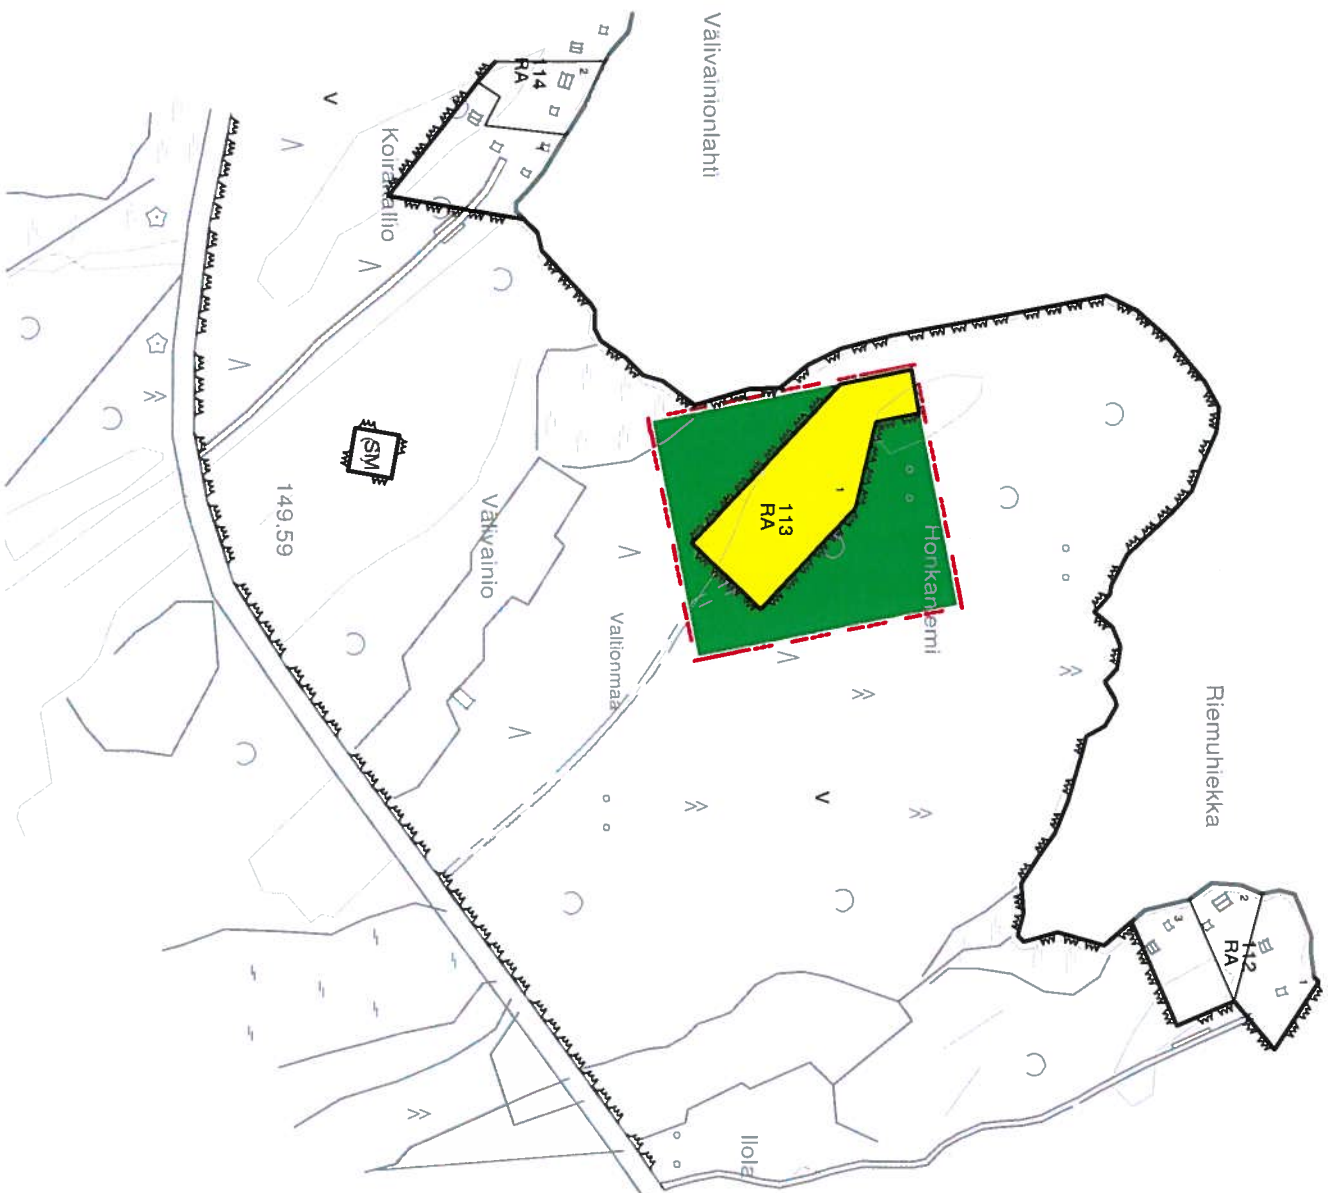

LESTIJÄRVEN RANTA-ASEMAKAAVA

RANTA-ASEMAKAAVA, JOKA KOSKEE LESTIJÄRVEN
RANTA-ASEMAKAAVAN KORTTELIA 113 SEKÄ
LÄHIVIRKISTYSALUETTA.

MITTAKAAVA 1 : 5000

KAAVAMERKINNÄT JA -MÄÄRÄYKSET ERI TULOSTEELLA
OULLU 1.6.2011

Jukka Kurtti