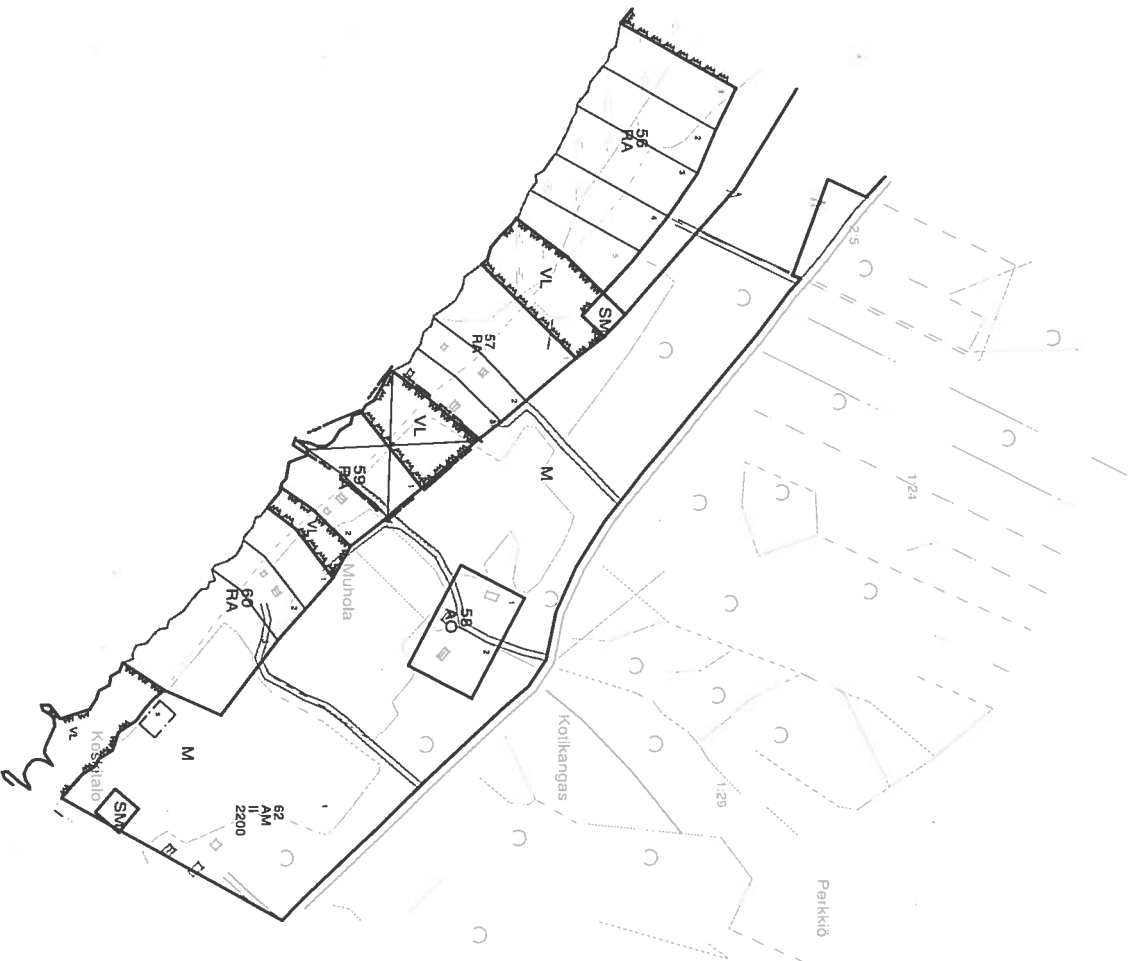

LESTIJÄRVEN RANTA-ASEMAKAAVA

RANTA-ASEMAKAAVAN MUUTOS, JOKA
KOSKEE LESTIJÄRVEN RANTA-ASEMAKAAVAN
KORTTELEITA 57 JA 59 SEKÄ LÄHIVIRKISTYSALUETTA.

POISTUVA RANTA-ASEMAKAAVA 1 : 5000

OULU 9.2.2011

Jukka Kurttila

LESTIJÄRVEN RANTA-ASEMAKAAVA

RANTA-ASEMAKAAVA, JOKA KOSKEE LESTIJÄRVEN
RANTA-ASEMAKAAVAN KORTELEITA 57 JA 59 SEKÄ
LÄHIVIRKISTYSALUETTA.

MITTAKAAVA 1 : 5000

KAAVAMERKINNÄT JA -MÄÄRÄYKSET ERI TULOSTEELLA

OULU 1.6.2011

Jukka Kurttila

LESTIJÄRVEN RANTA-ASEMAKAAVA

RANTA-ASEMAKAAVA, JOKA KOSKEE LESTIJÄRVEN
RANTA-ASEMAKAAVAN KORTTELEITA 137 - 139 SEKÄ
LÄHIVIRKISTYSALUETTA.

MITTAKAAVA 1 : 5000

KAAVAMERKINNÄT JA -MÄÄRÄYKSET ERI TULOSTEELLA