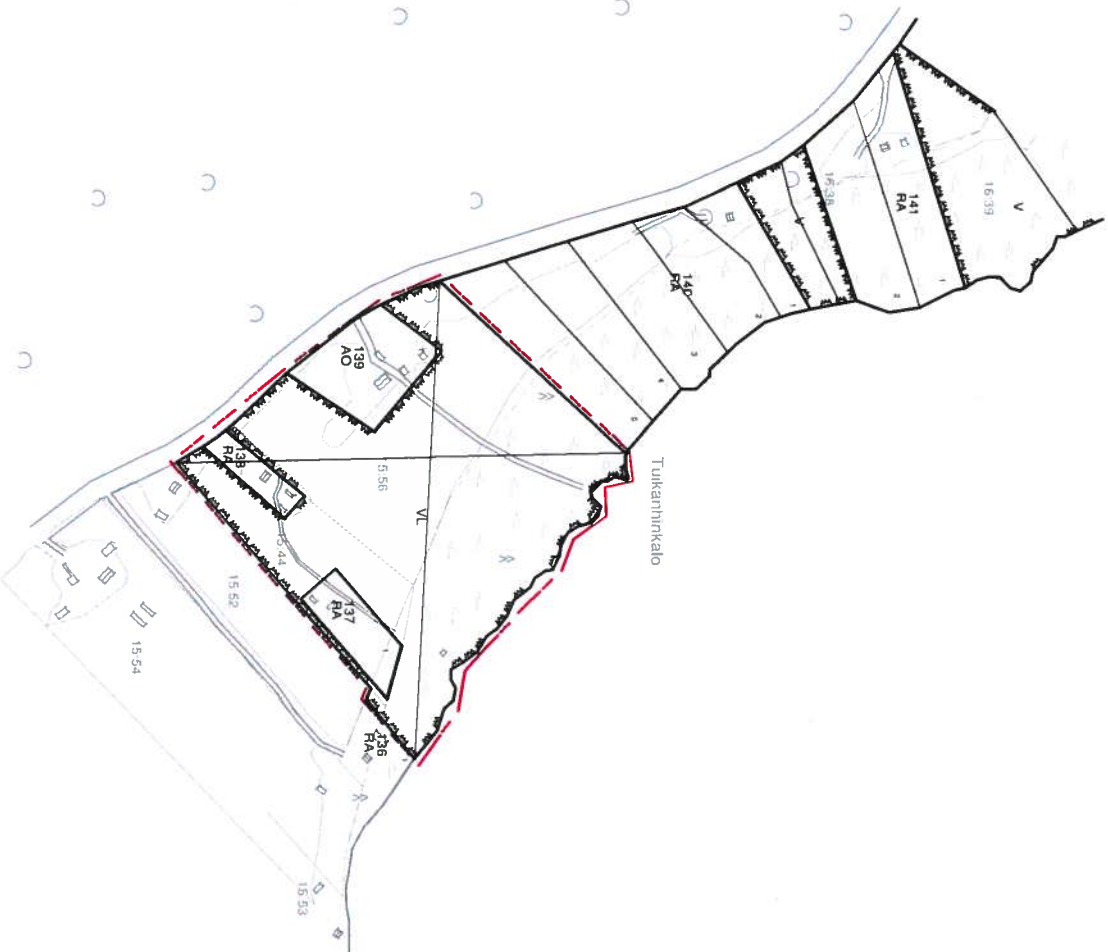

LESTIJÄRVEN RANTA-ASEMAKAAVA

RANTA-ASEMAKAAVAN MUUTOS, JOKA
KOSKEE LESTIJÄRVEN RANTA-ASEMAKAAVAN
KORTTELEITA 137 - 139 JA LÄHIVIRKISTYSALUETTA.

POISTUVA RANTA-ASEMAKAAVA 1 : 5000

OULLU 9.2.2011

Jukka Kurttila